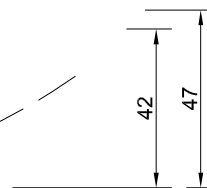

Griff Ansicht Oben 1:2

Griff Ansicht Seite 1:2

## Chr. Schröder Wannentechnik

Zinkstraße 7  
33378 Rheda-Wiedenbrück

Tel: 05242- 96 80 1-0  
Fax: 05242- 96 80 1-29

www.schroeder-wannentechnik.de

Bezeichnung **Tulu**

L 150 B 75 T 42,5 cm

Inhalt **160 Liter**

Maßstab 1:20

Ausgabe 11/13

Änderungen und Irrtümer vorbehalten